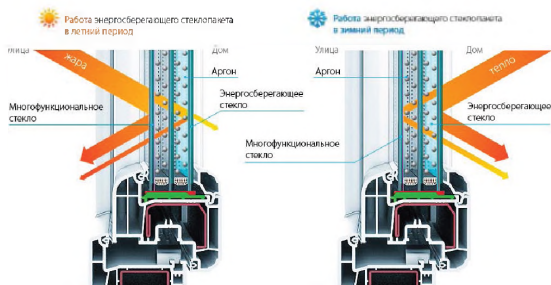

ООО МГ

Российская компания MASCO GLASS - один из лидеров на рынке промышленной переработки стекла, производства стеклопакетов и архитектурного стекла. Компания основана в 2005 году.
Сегменты поставок:

- Жилищное и коммерческое остекление.
- Интерьерное остекление.
- Транспортное остекление.